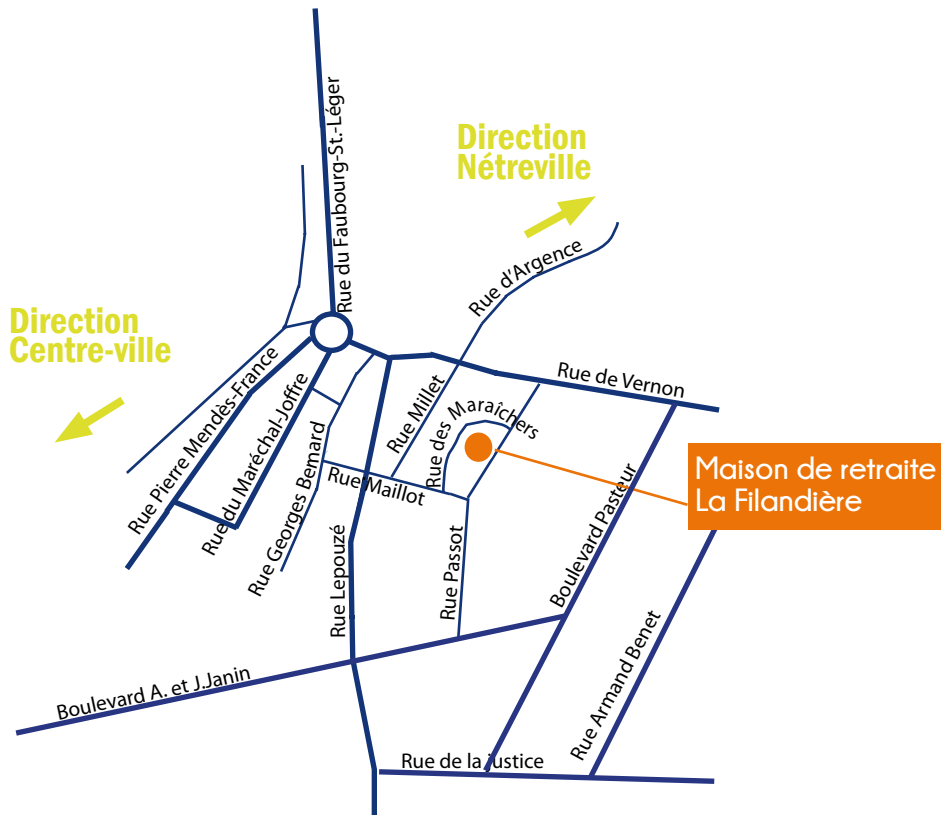

Calendrier du Médiabus

NORMANDIE

EVREUX

Du 2 septembre 2019 au 17 juillet 2020

Navarre

Centre ville

**Maison de retraite
La Filandière**

1, rue des Maraîchers

11 mai

8 juin

6 juillet

Les élèves peuvent également retrouver le Médiabus lors de son passage dans leur établissement scolaire :

- **Jardin d'enfants La Providence**
- **Ecole élémentaire Maillot**
- **Collège Paul Bert**
- **Collège Jean Jaurès**