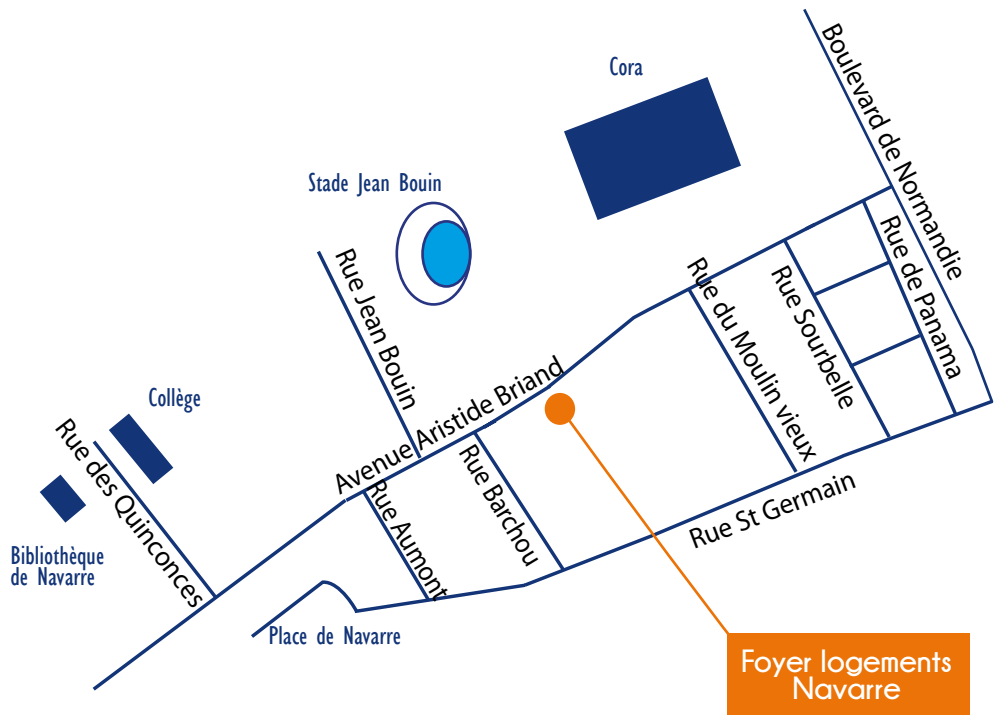

Calendrier du Médiabus

NORMANDIE

EVREUX

Du 2 septembre 2019 au 17 juillet 2020

Navarre

Centre ville

**Maison de retraite
La Filandière**

1, rue des Maraîchers

11 mai

8 juin

6 juillet

Les élèves peuvent également retrouver le Médiabus lors de son passage dans leur établissement scolaire :

- **Jardin d'enfants La Providence**
- **Ecole élémentaire Maillot**
- **Collège Paul Bert**
- **Collège Jean Jaurès**

Auguste Rodin

Rue Auguste Rodin

Mercredi 15h30 - 16h30

25 septembre
23 octobre
20 novembre
18 décembre
15 janvier
12 février
11 mars
8 avril
6 mai
3 juin
1 juillet

La Sablonnière École normale/ IUFM

Rue de la Côte blanche