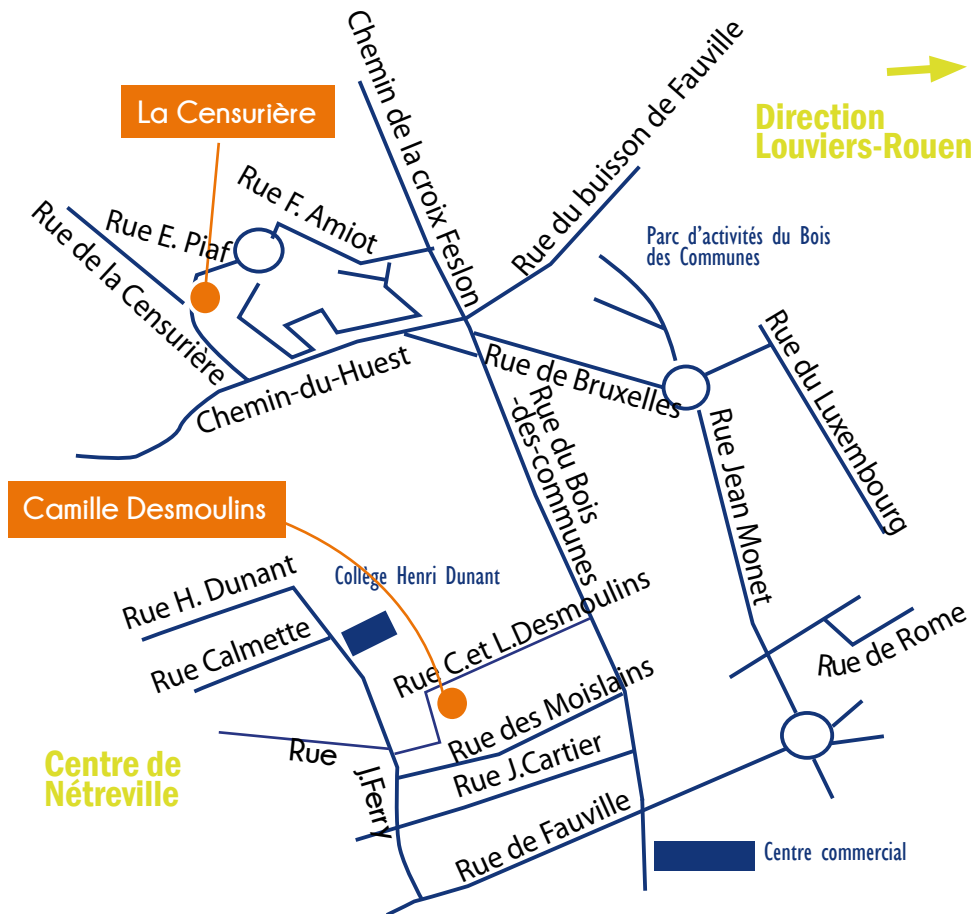

Nétreville