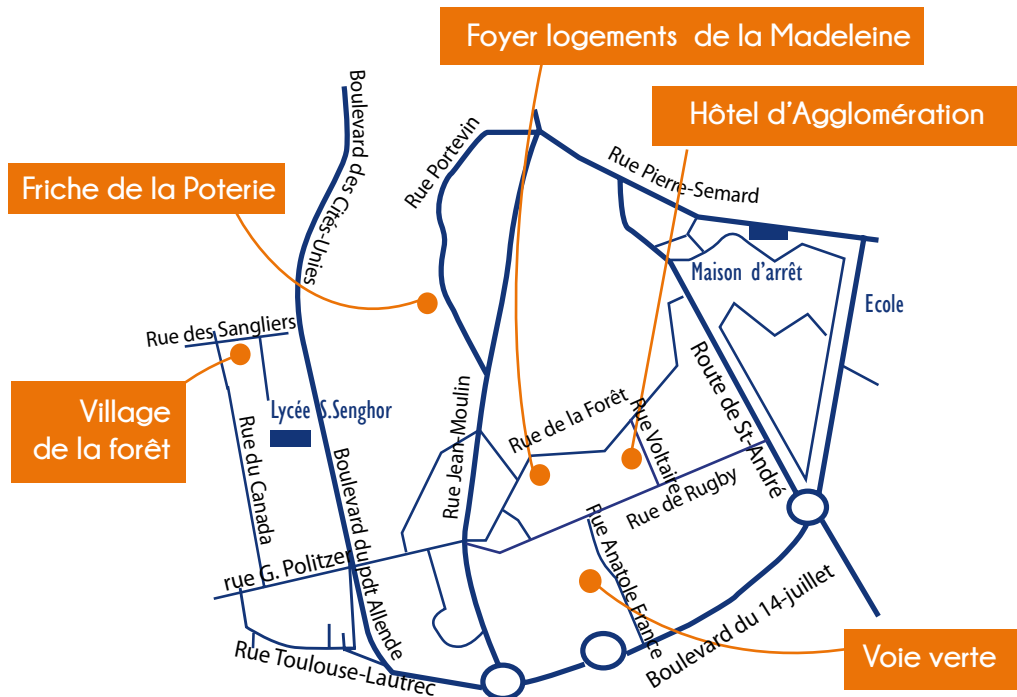

19 mars

16 avril

14 mai

11 juin

9 juillet

Les élèves peuvent également retrouver le Médiabus lors de son passage dans leur établissement scolaire :

- Ecole maternelle Jacques Prévert
- Ecole maternelle Jean Bart
- Ecole maternelle Christophe Colomb
- Ecole élémentaire Paul Eluard
- Ecole élémentaire Jacques Cartier
- Ecole élémentaire du Bois Bohy
- Ecole élémentaire du Clos au Duc

La Madeleine

Les élèves peuvent également retrouver le Médiabus lors de son passage dans leur établissement scolaire :

- Ecole maternelle Jean Moulin
- Ecole maternelle Maxime Marchand
- Ecole maternelle Robert Desnos
- Ecole maternelle Pablo Picasso
- Ecole maternelle Romain Rolland
- Ecoles élémentaires Jean Moulin Groupe 1 et 2
- Ecole élémentaire Maxime Marchand
- Ecole élémentaire Jules Michelet
- Ecole élémentaire Romain Rolland
- Ecole élémentaire La Forêt
- Collège Georges Politzer
- Collège Saint François de Sales

Village de la Forêt

Rue des Sangliers

Judi 16h30 - 18h

12 septembre

10 octobre

7 novembre

5 décembre

2 et 30 janvier